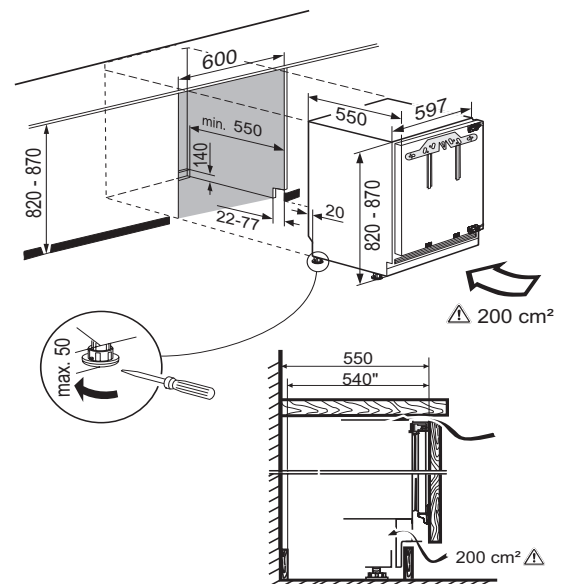

仕様

定格電圧	単相 220 - 240V
電源	単相 100V 50/60Hz
昇圧トランス (100 → 220 - 240V)	要 (製品に付属されています)
定格電流	1.2 A
年間消費電力	138 kWh / 年
外形寸法 (mm)	幅597×奥行550×高さ820-870
製品質量	35.5 kg
機器周辺適用外気温	10 - 38℃ (SN-ST)
通常時のドア吊元 / 吊元交換可否	右 / 交換可能
Noise Level	39 dB
温度管理ゾーン	1
設定温度帯	冷蔵室 2 ~ 9℃
	冷凍室 (直冷式) マイナス 18℃ (自動調節) ※ 要 手動霜取
	冷蔵室 107 L
定格内容積	冷凍室 15 L
	合計 122 L
ディスプレイ	デジタル
操作パネル	MagicEye コントロールシステム
インテリアライト (冷蔵室)	LED
SoftSystem	非搭載 (オプション品にて取り付け可)
スーパークール機能 (急速冷蔵)	○
ガラスシェルフ	3
生産国	ブルガリア

*LIEBHERR社は品質・性能向上のため、絶えず改良を重ねております。
機器の仕様は予告なしに変更されることがありますこと、ご承知置きください。

*専用のキャビネット、及びドア材、ハンドルをご用意ください。