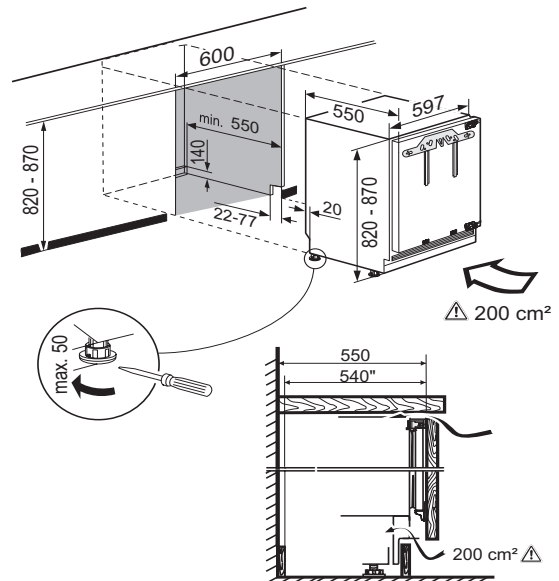

*専用のキャビネット、及びドア材、ハンドルをご用意ください。

▼ 操作パネル

【マークの種類と名称】

- ① 電源ON/OFFボタン
- ② スーパークールボタン
- ③ 温度設定 ボタン
- ④ アラーム ボタン
- ⑤ 温度ディスプレイ
- ⑥ Menu マーク
- ⑦ スーパークール マーク
- ⑧ アラーム マーク
- ⑨ チャイルドロック マーク

【機能】

- 機器電源のON/OFF
- スーパークール機能のON/OFF
- 設定温度を変更する
- ドア開閉 / 温度 アラームを解除する際に用いる
- 庫内温度や設定温度の表示