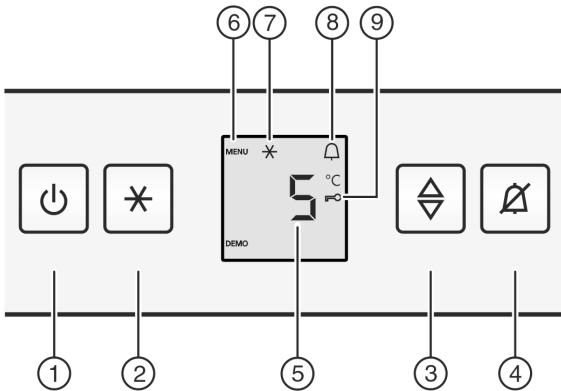

温度管理ゾーン	1
設定温度帯	2 ~ 9℃
定格内容積	141 L
ディスプレイ	デジタル
操作パネル	MagicEye コントロールシステム
インテリアライト	LED (庫内上部)
SoftSystem	○
スーパークール機能 (急速冷蔵)	○
ガラスシェルフ	4

生産国

ブルガリア

*LIEBHERR社は品質・性能向上のため、絶えず改良を重ねております。

機器の仕様は予告なしに変更されることがありますこと、ご承知置きください。

*専用のキャビネット、及びドア材、ハンドルをご用意ください。

▼ 操作パネル

【マークの種類と名称】

- ① 電源ON/OFFボタン
- ② スーパークールボタン
- ③ 温度設定 ボタン
- ④ アラーム ボタン
- ⑤ 温度ディスプレイ
- ⑥ Menu マーク
- ⑦ スーパークール マーク
- ⑧ アラーム マーク
- ⑨ チャイルドロック マーク

【機能】

- 機器電源のON/OFF
- スーパークール機能のON/OFF
- 設定温度を変更する
- ドア開閉 / 温度 アラームを解除する際に用いる
- 庫内温度や設定温度の表示