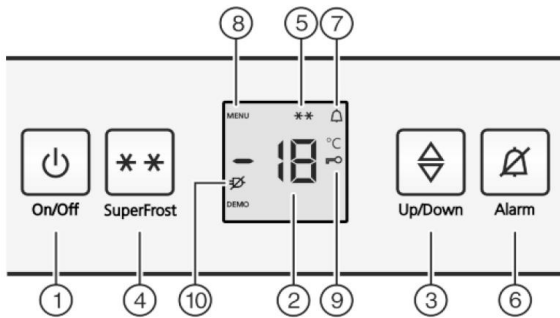

▼ 操作パネル / ディスプレイ

【マークの種類と名称】

- ① 電源ON/OFF ボタン
- ② ディスプレイ
- ③ 温度設定 ボタン
- ④ スーパーフrost ボタン
- ⑤ スーパーフrost マーク
- ⑥ アラーム ボタン
- ⑦ アラームON/OFFボタン
- ⑧ Menu マーク
- ⑨ チャイルドロック マーク
- ⑩ Power failure マーク

【機能】

- 機器電源の ON / OFF
- 庫内温度や設定温度の表示
- 設定温度を変更する
- スーパーフrost機能の ON / OFF
- スーパーフrost起動時に表示される
- アラーム音が鳴った際、アラーム音を一時的に止める
- アラーム発報時に表示される
- 付加機能設定時に表示される
- チャイルドロック使用時に表示される
- 電源復旧後に表示される (例.停電後の使用再開時)

*LIEBHERR社は品質・性能向上のため、絶えず改良を重ねております。
機器の仕様は予告なしに変更されることがありますこと、ご承知置ください。
*専用のキャビネット、及びドア材、ハンドルをご用意ください。