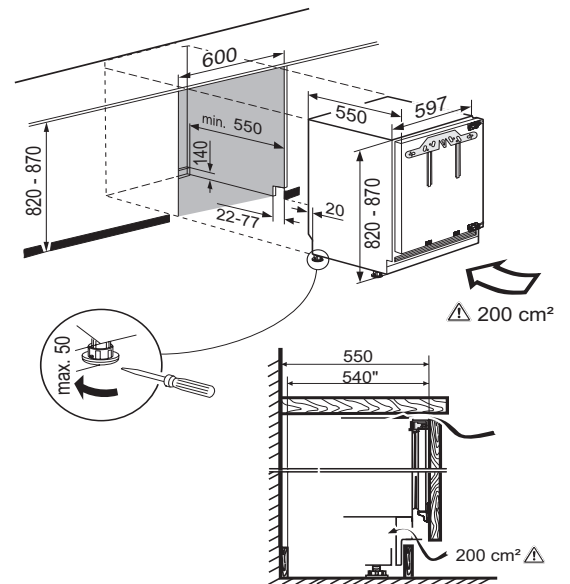

仕様

定格電圧	単相 220 - 240V
電源	単相 100V 50/60Hz
昇圧トランス (100 → 220 - 240V)	要 (製品に付属されています)
定格電流	1.2 A
年間消費電力	138 kWh / 年
外形寸法 (mm)	幅597×奥行550×高さ816-866
製品質量	35.5 kg
機器周辺適用外気温	10 - 38℃ (SN-ST)
通常時のドア吊元 / 吊元交換可否	右 / 交換可能
Noise Level	39 dB
温度管理ゾーン	1
設定温度帯	冷蔵室 2 ~ 9℃
	冷凍室 (直冷式) マイナス 18℃ (自動調節) ※ 要 手動霜取
	冷蔵室 107 L
定格内容積	冷凍室 15 L
	合計 122 L
ディスプレイ	デジタル
操作パネル	MagicEye コントロールシステム
インテリアライト (冷蔵室)	LED
SoftSystem	非搭載 (オプション品にて取り付け可)
スーパークール機能 (急速冷蔵)ガラスシエルフ	○ 3
生産国	ブルガリア

*LIEBHERR社は品質・性能向上のため、絶えず改良を重ねております。
機器の仕様は予告なしに変更されることがありますこと、ご承知置きください。

*専用のキャビネット、及びドア材、ハンドルをご用意ください。