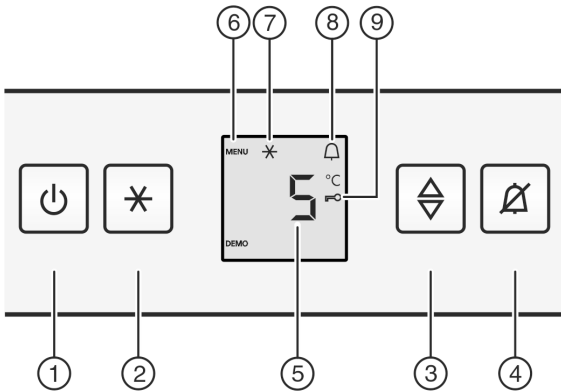

温度管理ゾーン	1
設定温度帯	2 ~ 9 °C
定格内容積	141 L
ディスプレイ	デジタル
操作パネル	MagicEye コントロールシステム
インテリアライト	LED (庫内上部)
SoftSystem	○
スーパークール機能 (急速冷蔵)	○
ガラスシェルフ	4

生産国

ブルガリア

*LIEBHERR社は品質・性能向上のため、絶えず改良を重ねております。

機器の仕様は予告なしに変更されることがありますこと、ご承知置きください。

*専用のキャビネット、及びドア材、ハンドルをご用意ください。

▼ 操作パネル

【マークの種類と名称】

- ① 電源ON/OFFボタン
- ② スーパークールボタン
- ③ 温度設定 ボタン
- ④ アラーム ボタン
- ⑤ 温度ディスプレイ
- ⑥ Menu マーク
- ⑦ スーパークール マーク
- ⑧ アラーム マーク
- ⑨ チャイルドロック マーク

【機能】

- 機器電源のON/OFF
- スーパークール機能のON/OFF
- 設定温度を変更する
- ドア開閉 / 温度 アラームを解除する際に用いる
- 庫内温度や設定温度の表示