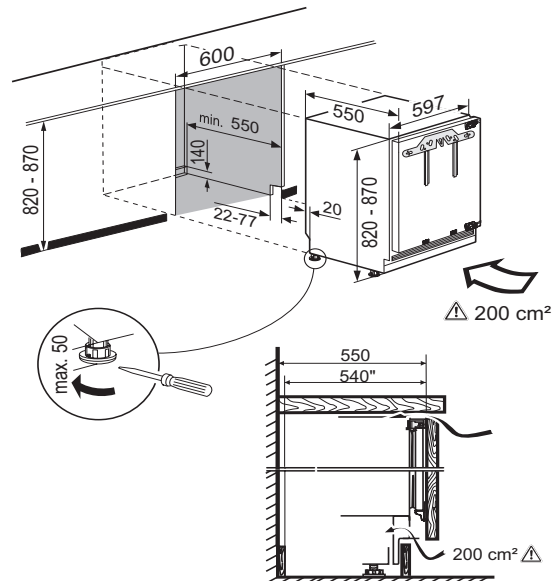

*専用のキャビネット、及びドア材、ハンドルをご用意ください。

▼ 操作パネル

【マークの種類と名称】

- ① 電源ON/OFFボタン
- ② スーパークールボタン
- ③ 温度設定 ボタン
- ④ アラーム ボタン
- ⑤ 温度ディスプレイ
- ⑥ Menu マーク
- ⑦ スーパークール マーク
- ⑧ アラーム マーク
- ⑨ チャイルドロック マーク

【機能】

- 機器電源のON/OFF
- スーパークール機能のON/OFF
- 設定温度を変更する
- ドア開閉 / 温度 アラームを解除する際に用いる
- 庫内温度や設定温度の表示