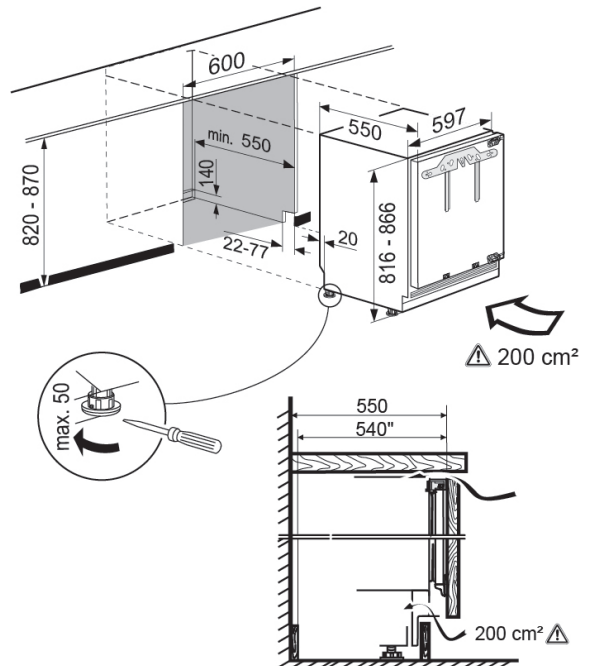

ドイツLIEBHERR社 Household Appliances 日本輸入総代理店

インタックSPS株式会社

東京都中央区銀座7-13-5 NREG銀座ビル6F

TEL : 0120-915-546 (受付時間 : 9 : 30 ~ 17 : 30 土日・祝日除く)

E-mail : info@intac-sps.co.jp / www.intac-sps.co.jp