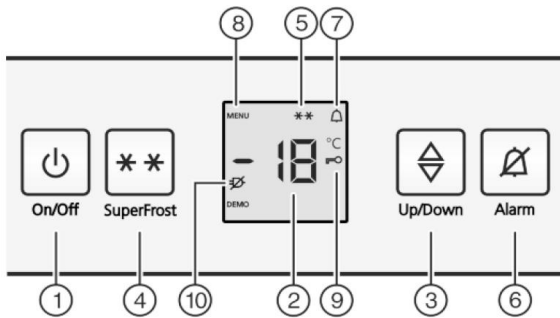

【製品情報】

LIEBHERR (リープヘル) アンダーカウンタービルトイン専用 冷凍庫

製品型式 : SUIG 1514 Comfort ドア材取付専用モデル

仕様

定格電圧	単相 220 - 240V
電源	単相 100V 50/60Hz
昇圧トランス (100 → 220 - 240V)	要 (製品に付属されています)
定格電流	1.3 A
年間消費電力	168 kWh / 年
外形寸法 (mm)	幅 597 × 奥行 550 × 高さ 816-866
製品質量	38.2 kg
機器周辺適用外気温	10 - 43°C (SN-T)
通常時のドア吊元 / 吊元交換可否	左 / 交換可能
Noise Level	39 dB
温度管理ゾーン	1
設定温度帯 (直冷式)	- 14°C ~ - 26°C
定格内容積	98 L
ディスプレイ	デジタル
操作パネル	MagicEye コントロールシステム
インテリアライト	-
SoftSystem	○
スーパーフrost機能	有
フリーザードローワー	3
霜取り方式	手動
生産国	ブルガリア

▼ 操作パネル / ディスプレイ

【マークの種類と名称】

- ① 電源ON/OFF ボタン
- ② ディスプレイ
- ③ 温度設定 ボタン
- ④ スーパーフrost ボタン
- ⑤ スーパーフrost マーク
- ⑥ アラーム ボタン
- ⑦ アラームON/OFFボタン
- ⑧ Menu マーク
- ⑨ チャイルドロック マーク
- ⑩ Power failure マーク

【機能】

- 機器電源の ON / OFF
- 庫内温度や設定温度の表示
- 設定温度を変更する
- スーパーフrost機能の ON / OFF
- スーパーフrost起動時に表示される
- アラーム音が鳴った際、アラーム音を一時的に止める
- アラーム発報時に表示される
- 付加機能設定時に表示される
- チャイルドロック使用時に表示される
- 電源復旧後に表示される (例.停電後の使用再開時)