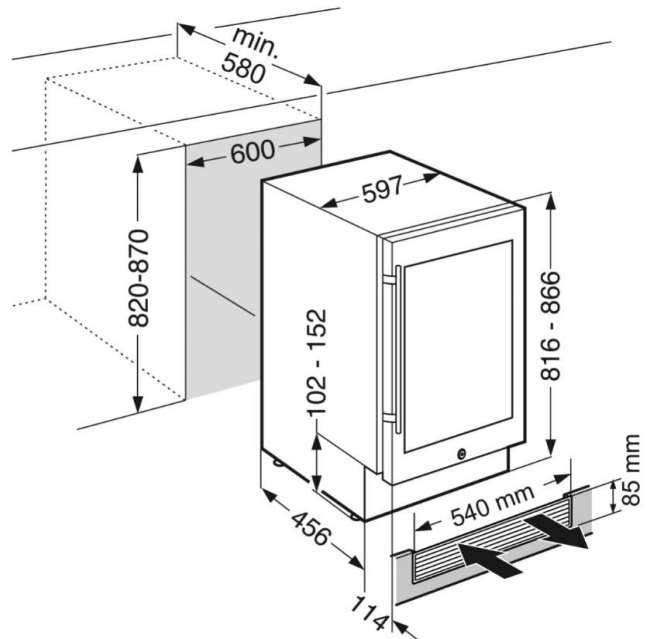

仕様

定格電圧	単相 220 - 240V
電源	単相 100V 50/60Hz 要 (製品に付属されています)
昇圧トランス (100 → 220 - 240V)	0.9 A
定格電流	145 kWh / 年
年間消費電力	幅597×奥行570×高さ816-866 mm
外形寸法	45.0 kg
製品質量	10 - 38℃ (SN - ST)
機器周辺適用外気温	右 / 交換可能
通常時のドア吊元 / 吊元交換可否	1
温度管理ゾーン	5 ~ 20℃
設定温度帯	46本
収納本数	135 L
定格内容積	デジタル
ディスプレイ	MagicEye コントロールシステム
コントロールタイプ	LED
インテリアライト	1枚
ダストフィルター	1個
チャコールフィルター	3
ウッドシェルフ	1
ベースシェルフ	テレスコピックレール
レール	

生産国

オーストリア

*LIEBHERR社は品質・性能向上のため、絶えず改良を重ねております。

機器の仕様は予告なしに変更されることがありますこと、ご承知置きください。