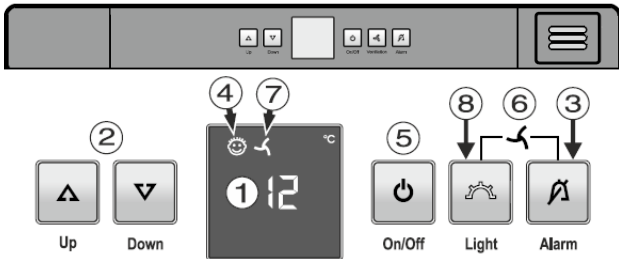

【製品情報】

LIEBHERR (リープヘル) アンダーカウンタービルトイン専用 ワインキャビネット

製品型式 : UWKes1752 GrandCru

▼ 操作パネル

【マークの種類と名称】

- ① 温度ディスプレイ
- ② 温度設定ボタン
- ③ アラーム ON/OFFボタン
- ④ チャイルドロック シンボル
- ⑤ 電源 ON/OFFボタン
- ⑥ ファン ON/OFFボタン
- ⑦ ファン稼働シンボル
- ⑧ 庫内照明ON/OFFボタン

【機能】

- 庫内温度や設定温度の表示
- 設定温度を変更する
- アラーム音が鳴った際、アラーム音を一時的に止める
- チャイルドロック作動時の表示シンボル
- 機器の電源の入り切り
- 庫内のファンのON/OFFボタン
- ファン作動時の表示シンボル
- ドアが閉まっている状態での庫内照明のON/OFF

仕様

定格電圧	単相 220 - 240V
電源	単相 100V 50/60Hz 要 (製品に付属されています)
昇圧トランス (100 → 220 - 240V)	0.9 A
定格電流	145 kWh / 年
年間消費電力	幅597×奥行570×高さ816-866 mm
外形寸法	45.0 kg
製品質量	10 - 38℃ (SN - ST)
機器周辺適用外気温	右 / 交換可能
通常時のドア吊元 / 吊元交換可否	1
温度管理ゾーン	5 ~ 20℃
設定温度帯	46本
収納本数	135 L
定格内容積	デジタル
ディスプレイ	MagicEye コントロールシステム
コントロールタイプ	LED
インテリアライト	1枚
ダストフィルター	1個
チャコールフィルター	3
ウッドシェルフ	1
ベースシェルフ	テレスコピックレール
レール	