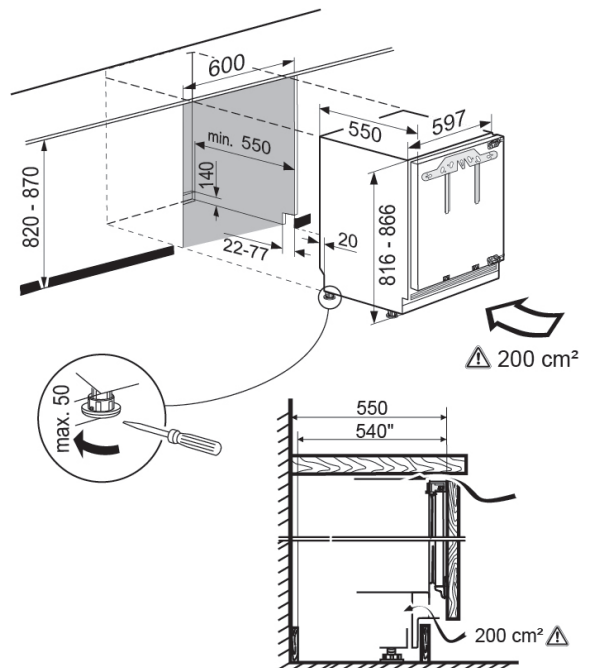

ドイツLIEBHERR社 Household Appliances 日本輸入総代理店

インタックSPS株式会社

東京都中央区銀座7-13-5 NREG銀座ビル6F

TEL : 0120-915-546 (受付時間 : 9 : 30 ~ 17 : 30 土日・祝日除く)

E-mail : info@intac-sps.co.jp / www.intac-sps.co.jp