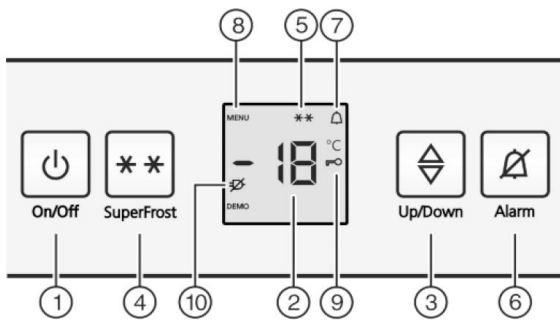

【製品情報】

LIEBHERR (リープヘル) アンダーカウンタービルトイン専用 冷凍庫

製品型式 : SUIG1514 Comfort ドア材取付専用モデル

仕様

定格電圧	単相 220 - 240V
電源	単相 100V 50/60Hz
昇圧トランス (100 → 220 - 240V)	要 (製品に付属されています)
定格電流	1.3 A
年間消費電力	168 kWh / 年
外形寸法 (mm)	幅 597 × 奥行 550 × 高さ 816-866
製品質量	38.2 kg
機器周辺適用外気温	10 - 43°C (SN-T)
通常時のドア吊元 / 吊元交換可否	左 / 交換可能
Noise Level	39 dB
温度管理ゾーン	1
設定温度帯 (直冷式)	- 14°C ~ - 26°C
定格内容積	98 L

ディスプレイ	デジタル
操作パネル	MagicEye コントロールシステム
インテリアライト	-
SoftSystem	○
スーパーフrost機能	有
フリーザードローワー	3
霜取り方式	手動

生産国

ドイツ

▼ 操作パネル / ディスプレイ

【マークの種類と名称】

- ① 電源ON/OFF ボタン
- ② ディスプレイ
- ③ 温度設定 ボタン
- ④ スーパーフrost ボタン
- ⑤ スーパーフrost マーク
- ⑥ アラーム ボタン
- ⑦ アラームON/OFFボタン
- ⑧ Menu マーク
- ⑨ チャイルドロック マーク
- ⑩ Power failure マーク

【機能】

- 機器電源の ON / OFF
- 庫内温度や設定温度の表示
- 設定温度を変更する
- スーパーフrost機能の ON / OFF
- スーパーフrost起動時に表示される
- アラーム音が鳴った際、アラーム音を一時的に止める
- アラーム発報時に表示される
- 付加機能設定時に表示される
- チャイルドロック使用時に表示される
- 電源復旧後に表示される (例. 停電後の使用再開時)