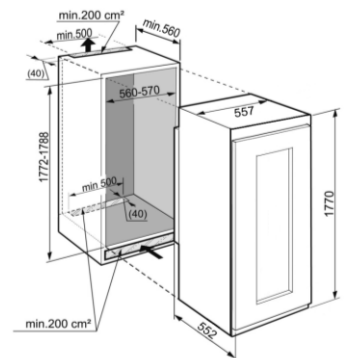

ドイツLIEBHERR社 Household Appliances 日本輸入総代理店

インタックSPS株式会社

東京都中央区銀座7-13-5 NREG銀座ビル6F

TEL : 0120-915-546 (受付時間 : 9 : 30 ~ 17 : 30 土日・祝日除く)

E-mail : info@intac-sps.co.jp / www.intac-sps.co.jp