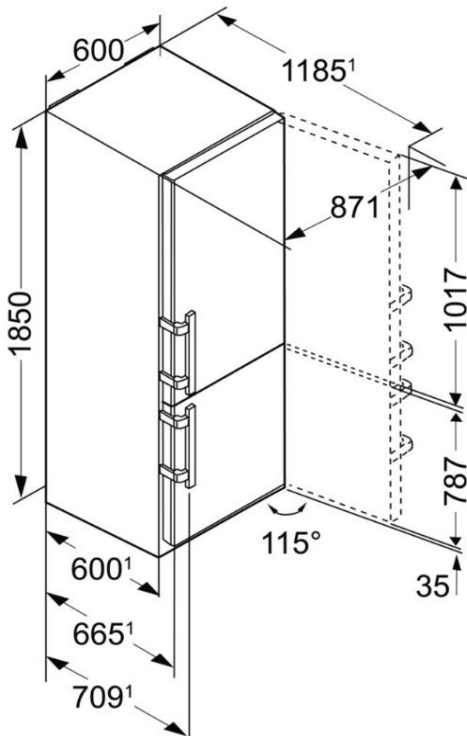

LIEBHERR

【製品情報】

LIEBHERR (リープヘル) フリースタンディング 冷凍冷蔵庫

製品型式 : CNeF 4335 Comfort

仕様

定格電圧	単相 220 - 240V
電源	単相 100V 50/60Hz 要 (製品に付属されています)
昇圧トランス (100 → 220 - 240V)	1.4 A / 190W
定格電流 (電動機 / 電熱器)	165 kWh / 年
年間消費電力	幅600 × 奥行665 × 高さ1850 mm
外形寸法	製品質量 75.8 Kg
製品質量	機器周辺適用外気温 10 ~ 43 °C
機器周辺適用外気温	冷却回路 2 (冷凍 : 1、冷蔵 : 1)
冷却回路	通常時のドア吊元 / 吊元交換可否 右 / 交換可能
通常時のドア吊元 / 吊元交換可否	

定格内容積 (L)

冷蔵室	230
バイオフィレッシュ室	-
冷凍室	120
合計	350

機能 - 冷蔵室

インテリアライト	LED light (庫内上部)
BioFresh室 / BioFresh-Plus室	非搭載
Soft System	非搭載

機能 - 冷凍室

インテリアライト	非搭載
冷凍性能	フォースター ★★★★★
霜取り	自動霜取り
自動製氷機能	非搭載
Soft System	非搭載

デザイン / マテリアル

ドア デザイン	HardLine
Door material	stainless steel door with SmartSteel
Side wall material	steel (カラー : グレイの焼付塗装)
Handle	Aluminium handle with integrated opening mechanism

生産国

ドイツ

・LIEBHERR社は品質・性能向上のため、絶えず改良を重ねております。
機器の仕様は予告なしに変更されることがありますこと、ご承知置きください。

▼ Smartsteel

▼ DuoCooling

▼ 自動霜取り (NO FROST)

ドイツLIEBHERR社 Household Appliances 日本輸入総代理店

インタックSPS株式会社

東京都中央区銀座7-13-5 NREG銀座ビル6F

TEL : 0120-915-546 (受付時間 : 9 : 30 ~ 17 : 30 土日・祝日除く)

E-mail : info@intac-sps.co.jp / www.intac-sps.co.jp