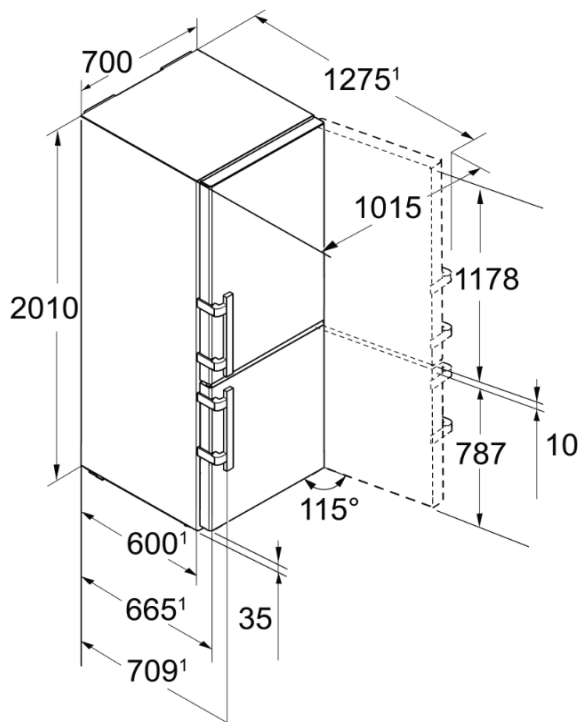

LIEBHERR

【製品情報】

LIEBHERR フリースタンディング 冷凍冷蔵庫

製品型式 : CBNef 5735 Comfort

【仕様】

定格電圧	単相 220 - 240V
電源	単相 100V 50/60Hz
昇圧トランス (100 → 220 - 240V)	要 (製品に付属されています)
定格電流	1.4 A / 190W
年間消費電力	195 kWh / 年
外形寸法	幅700 × 奥行665 × 高さ2010mm
製品質量	90.9 Kg
機器周辺適用外気温	10 ~ 43 °C
冷却回路	2 - DuoCooling
通常時のドア吊元 / 吊元交換可否	右 / 交換可能

定格内容積 (L)

冷蔵室	184
バイオフィレッシュ室	122
冷凍室	128
合計	434

機能 - 冷蔵室

インテリアライト	LED light (庫内上部)
バイオフィレッシュ室 トレイ / 専用ライト	2段 / 非搭載
Soft Telescopic	-
Soft System	-

機能 - 冷凍室

インテリアライト	-
冷凍性能	フースター 
霜取り	自動霜取り
自動製氷機能	-
Soft System	-