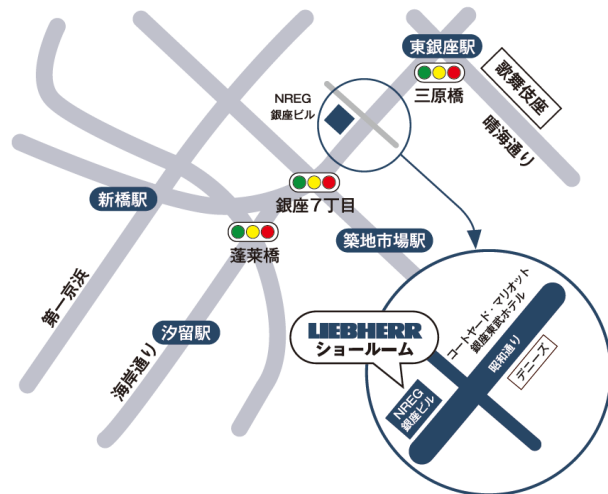

※... € = ¥135 換算

【移転先 / ショールーム所在地】

〒104-0061
東京都中央区銀座7-13-5 NREG銀座ビル6F
電話番号: 03-6264-2970 / FAX番号: 03-6264-2973

- 業務開始日: 2018年7月 9日 (月)
- ショールームオープン: 2018年7月24日 (火)

【アクセス】

<電車>

- 東銀座駅: 日比谷線・浅草線-A1出口より徒歩約4分
- 新橋駅: JR・浅草線・銀座線・ゆりかもめ銀座線1番出口より徒歩約6分
- 築地市場駅: 大江戸線-A3出口より徒歩約6分
- 汐留駅: 大江戸線・ゆりかもめ-大江戸線3番出口より徒歩約6分

<車でお越しになる場合>

- 専用駐車場をご用意しておりません。誠に恐縮ですが、お車でお越しの際は周辺のコインパーキングをご利用ください。

<お問い合わせ先>

LIEBHERR Household Appliances 日本輸入総代理店

インタックSPS株式会社

担当: 山本 (ヤマモト)

TEL: 0120-915-546 (土日・祝日を除く 9:30 ~ 17:30)

E-mail: info@intac-sps.co.jp / www.intac-sps.co.jp