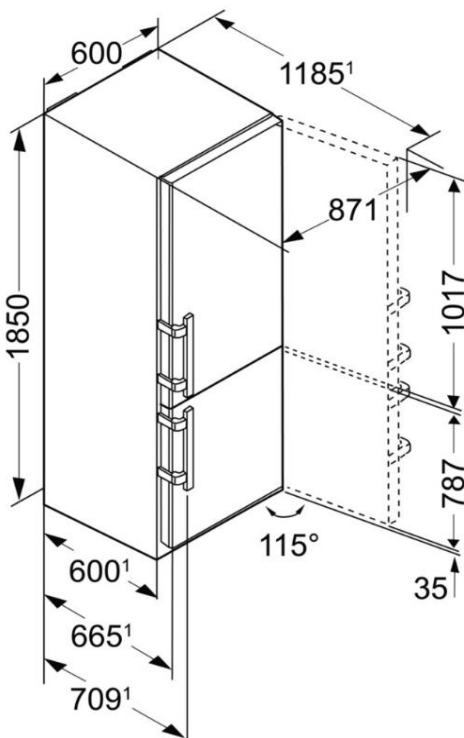

▼ Smartsteel

▼ DuoCooling

▼ 自動霜取り (NO FROST)

ドイツ LIEBHERR 社 Household Appliances 日本輸入総代理店

インタックSPS株式会社

東京都中央区新富1-7-11 マルイビル 4F

TEL : 03-6222-0013 / E-mail : info@intac-sps.co.jp