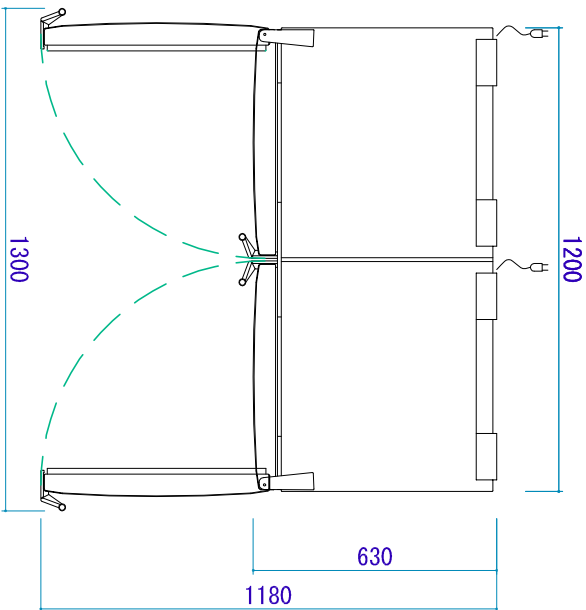

冷蔵庫

冷凍冷蔵庫・外形寸法図

型式：SBSes7353

【最小放熱スペース】

機器側面：各20mm  
 機器背面：40mm  
 機器上部：50mm

型式	SBSes7353
カラー	スチール
外形寸法 (WxDxH)	1210x630x1852
容量 (L)	405
	パナソニック室
	冷凍庫
	150
容量合計 (L)	726
質量 (kg)	166.2
電源	単相100V 50/60Hz※1
消費電力量 (kWh/年)	529/230V
配管工事	有り ※2
冷却方式	冷気循環方式
霜取方式	自動方式
冷凍能力	※※※ 4kg-

※1 コレットを2個設置してください

コレット形状：埋込タイプ・付コレット (2個)

コレット：パナソニック WTF13313MK 相当品

※2 日本国内では別途 昇圧トランスが2個必要です  
 100V-230Vトランス 寸法 (WxDxH) 105x157x123  
 設置スペースを別途、確保して下さい

※2 フライヤーをご使用の時に必要です

付属給水ホース長さ 1.5m  
 フライヤーにて 長さ3mがあります

フライヤー仕様

24時間にごできる氷の平均量 (kg)	通常運転時	0.8~1.0
	スノーメーカー時	1.0~1.25
フライヤー容量 (kg)		1.5

給水ホース接続口 3/4インチ