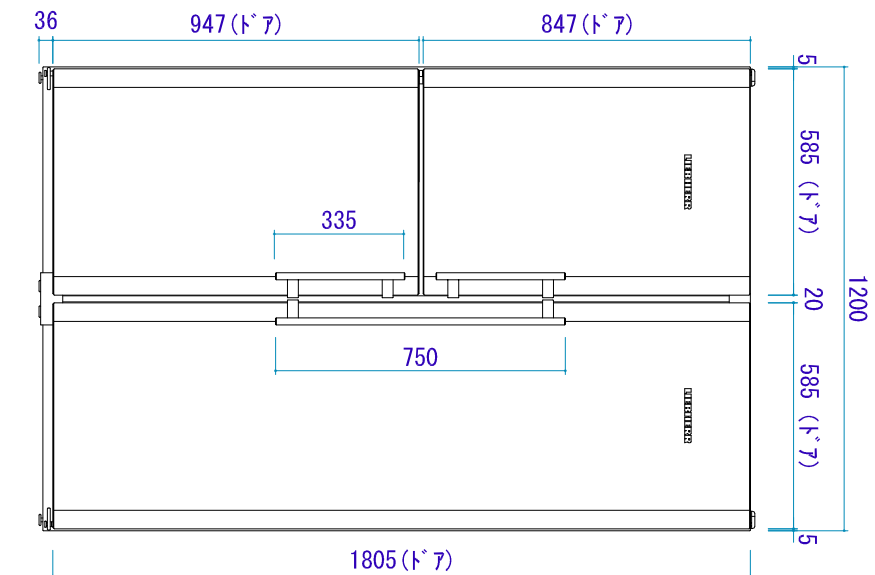

給水ホース接続口 3/4インチ