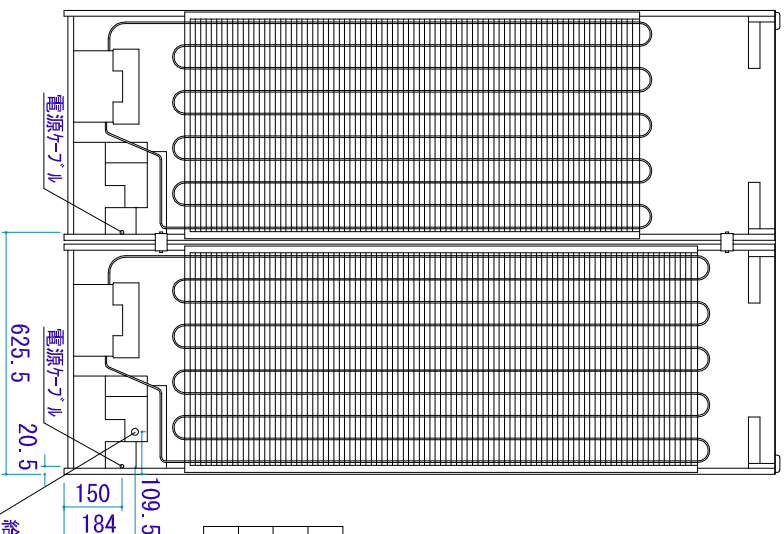

給水ホース接続口 3/4インチ