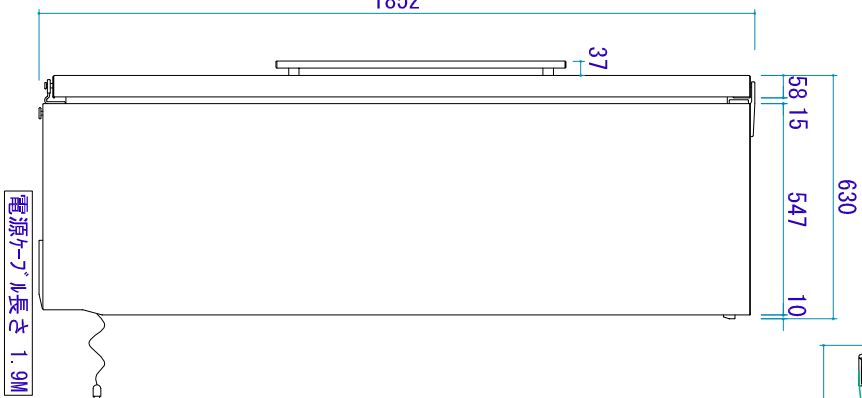

給水ホース接続口 3/4インチ